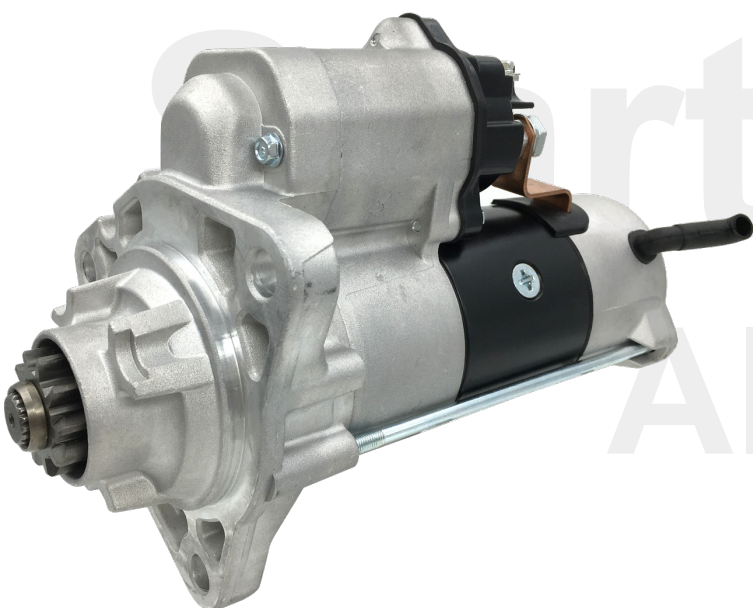

# STARTERS & ALTERNATORS

JOHN DEERE®

Large gamme de démarreurs et d'alternateurs d'origine JOHN DEERE® ou adaptables pour vos moteurs diesel.

Full range of original and aftermarket JOHN DEERE® starters and alternators for your diesel engines.