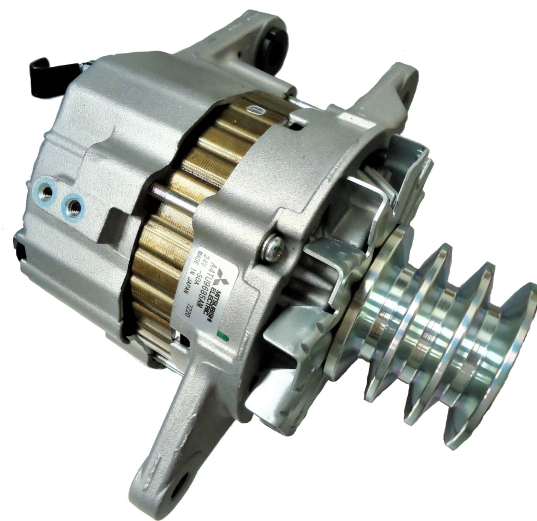

# STARTERS & ALTERNATORS

JOHN DEERE®

Large gamme de démarreurs et d'alternateurs d'origine JOHN DEERE® ou adaptables pour vos moteurs diesel.

Full range of original and aftermarket JOHN DEERE® starters and alternators for your diesel engines.